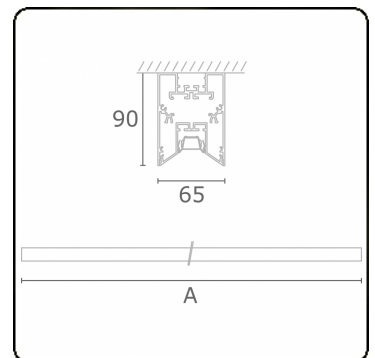

**Photometric details**

UGR	<19
CIE Fluxcode	90 99 100 100 68

**Dimensions**

A	2810 mm
---	---------

**Remarks**

Ceiling luminaire - Direct - LO 400mA - VDT louvre - RAL

**ENERGY**

Verkrijgbaar op aanvraag.