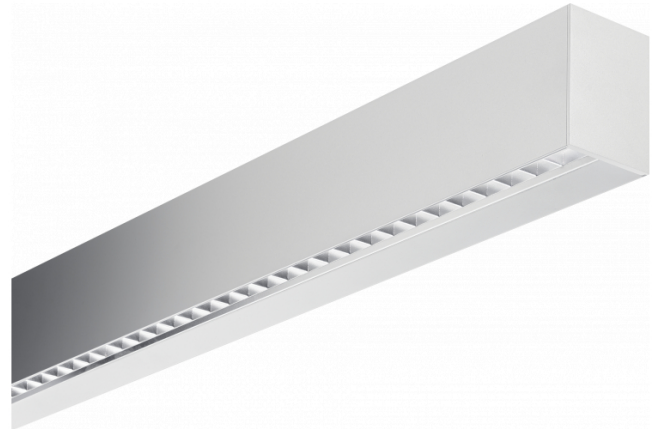

Hideline 65x90 Direct - BAP - LO 400mA - RAL
05.70224104-9999

Armatuurgegevens

Montage	Plafond
Lichtuittreding	Direct
Afscherming	BAP raster
Beschermingsgraad	IP 20
Behuizing	Aluminium
Afwerking	RAL kleur naar keuze
Keurmerken	CE, ISO 9001

Elektrische Gegevens

Veiligheidsklasse	I
Voeding	230V
Voorschakelapparaat	Stroomvoeding DALI/TD

Lampgegevens

Lamptype	LED 4000K
Wattage	4,5W
Bruto lichtstroom	8200
Armatuur vermogen	49,5W
Aantal	10
Levensduur LED module	L80/B10 > 72000h
Kleurtolerantie	MacAdam 3
CRI	>80

Lichttechnische gegevens

UGR	<19
CIE Fluxcode	90 99 100 100 68

Afmetingen

A	2810 mm
---	---------

Opmerkingen

Plafondarmatuur - Direct - LO 400mA - BAP raster - RAL

ENERGY

Verrijgbaar op aanvraag.