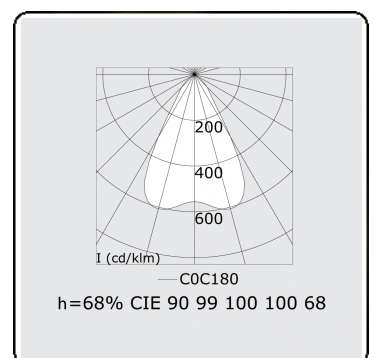

Lichttechnische gegevens

UGR	<19
CIE Fluxcode	90 99 100 100 68

Afmetingen

A	2810 mm
---	---------

Opmerkingen

Plafondarmatuur - Direct - LO 400mA - BAP raster - RAL

ENERGY

Verrijgbaar op aanvraag.