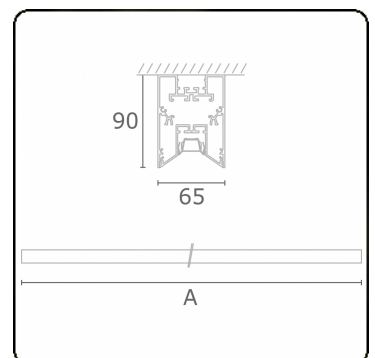

Lichttechnische gegevens

UGR	<19
CIE Fluxcode	90 99 100 100 68

Afmetingen

A	2810 mm
---	---------

Opmerkingen

Plafondarmatuur - Direct - LO 400mA - BAP raster - RAL

ENERGY

Verrijgbaar op aanvraag.