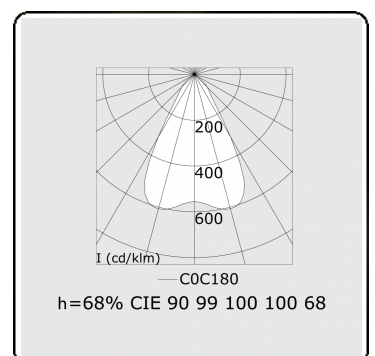

**Lichttechnische Daten**

UGR	<19
CIE Fluxcode	90 99 100 100 68

**Abmessungen**

A	2530 mm
---	---------

**Bemerkungen**

Deckenleuchte - Direkt - LO 400mA - BAP raster - RAL

**ENERGY**

Verrijgbaar op aanvraag.