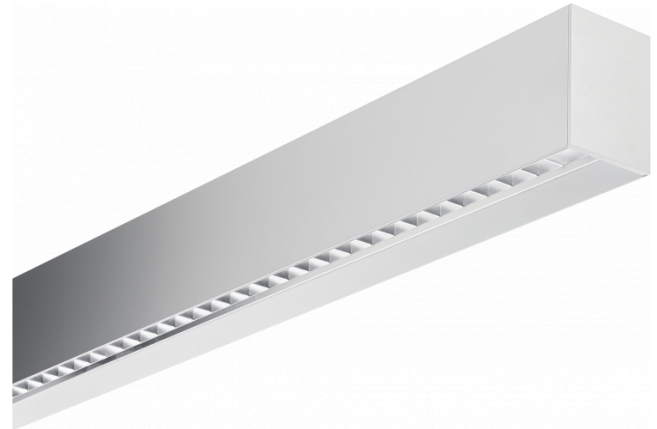

Hideline 65x90 Direkt - BAP - LO 400mA - RAL  
05.70224194-9999

**Leuchtendaten**

Montage	Decke
Lichtaustritt	Direkt
Leuchten Abdeckung	BAP Raster
Schutzgrad	IP 20
Gehäuse	Aluminium
Verarbeitung	RAL Farbe nach Wahl
Prüfzeichen	CE, ISO 9001

**Lichttechnische Daten**

UGR	<19
CIE Fluxcode	90 99 100 100 68

**Abmessungen**

A	2530 mm
---	---------

**Bemerkungen**

Deckenleuchte - Direkt - LO 400mA - BAP raster - RAL

**ENERGY**

Verrijgbaar op aanvraag.