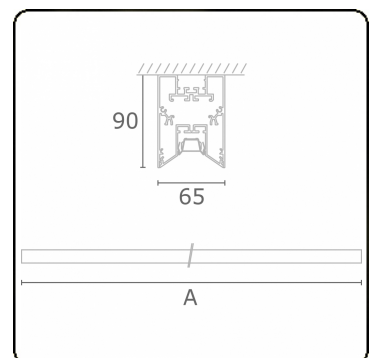

**Lichttechnische Daten**

UGR	<19
CIE Fluxcode	90 99 100 100 68

**Abmessungen**

A	2530 mm
---	---------

**Bemerkungen**

Deckenleuchte - Direkt - LO 400mA - BAP raster - RAL

**ENERGY**

Verrijgbaar op aanvraag.