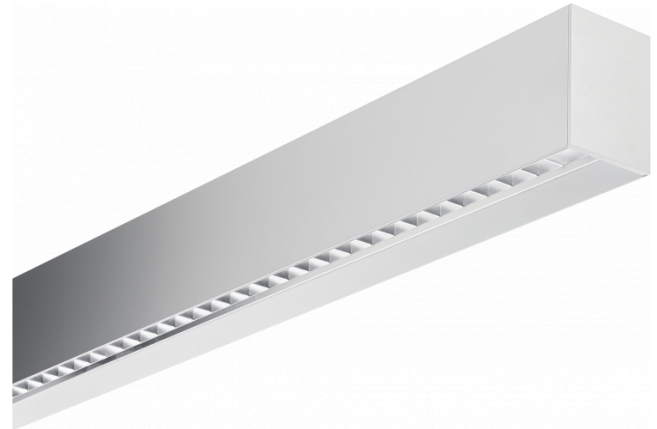

Hideline 65x90 Direkt - BAP - LO 400mA - RAL
05.70224184-9999

Leuchtendaten

Montage	Decke
Lichtaustritt	Direkt
Leuchten Abdeckung	BAP Raster
Schutzgrad	IP 20
Gehäuse	Aluminium
Verarbeitung	RAL Farbe nach Wahl
Prüfzeichen	CE, ISO 9001

Elektrische Eigenschaften

Schutzklasse	I
Einspeisung	230V
Vorschaltgerät	Treiber/Stromgesteuert DALI/TD

Lampeneigenschaften

Lamptyp	LED 4000K
Wattleistung	4,4W
Brutto Lichtstrom	6920
Lichtleistung Leuchte	39,1W
Anzahl	8
Lebensdauer LED Modul	L80/B10 > 72000h
Farbtoleranz	MacAdam 3
CRI	>80

Lichttechnische Daten

UGR	<19
CIE Fluxcode	90 99 100 100 68

Abmessungen

A	2250 mm
---	---------

Bemerkungen

Deckenleuchte - Direkt - LO 400mA - BAP raster - RAL

ENERGY

Verrijgbaar op aanvraag.