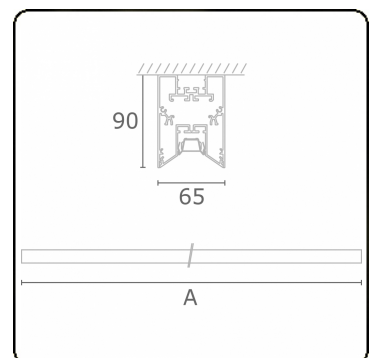

Lichttechnische Daten

UGR	<19
CIE Fluxcode	90 99 100 100 68

Abmessungen

A	2250 mm
---	---------

Bemerkungen

Deckenleuchte - Direkt - LO 400mA - BAP raster - RAL

ENERGY

Verrijgbaar op aanvraag.