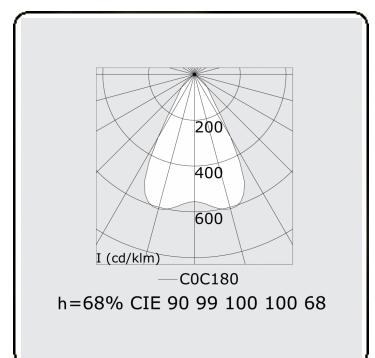

Lichttechnische Daten

UGR	<19
CIE Fluxcode	90 99 100 100 68

Abmessungen

A	2250 mm
---	---------

Bemerkungen

Deckenleuchte - Direkt - LO 400mA - BAP raster - RAL

ENERGY

Verrijgbaar op aanvraag.