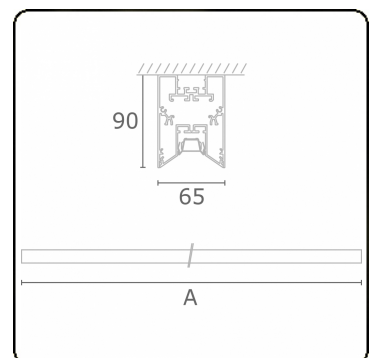

Photometric details

UGR	<19
CIE Fluxcode	90 99 100 100 68

Dimensions

A	1970 mm
---	---------

Remarks

Ceiling luminaire - Direct - LO 400mA - VDT louvre - RAL

ENERGY

Verkrijgbaar op aanvraag.