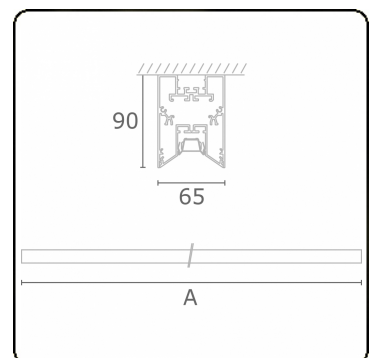

Lichttechnische Daten

UGR	<19
CIE Fluxcode	90 99 100 100 68

Abmessungen

A	1130 mm
---	---------

Bemerkungen

Deckenleuchte - Direkt - LO 400mA - BAP raster - RAL

ENERGY

Verrijgbaar op aanvraag.