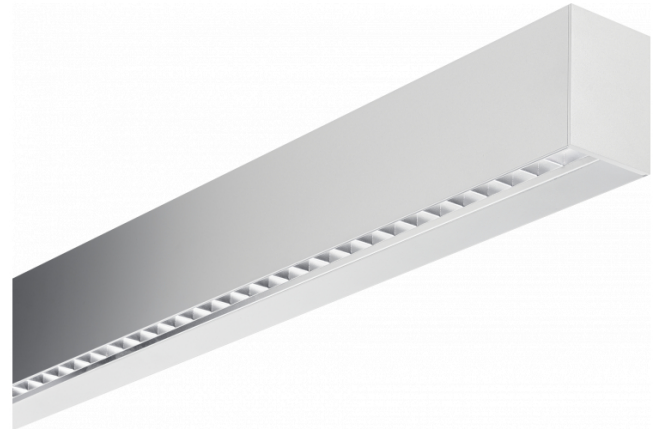

Hideline 65x90 Direkt - BAP - LO 400mA - RAL
05.70224144-9999

Leuchtendaten

Montage	Decke
Lichtaustritt	Direkt
Leuchten Abdeckung	BAP Raster
Schutzgrad	IP 20
Gehäuse	Aluminium
Verarbeitung	RAL Farbe nach Wahl
Prüfzeichen	CE, ISO 9001

Elektrische Eigenschaften

Schutzklasse	I
Einspeisung	230V
Vorschaltgerät	Treiber/Stromgesteuert DALI/TD

Lampeneigenschaften

Lamptyp	LED 4000K
Wattleistung	4,4W
Brutto Lichtstrom	3460
Lichtleistung Leuchte	19,6W
Anzahl	4
Lebensdauer LED Modul	L80/B10 > 72000h
Farbtoleranz	MacAdam 3
CRI	>80

Lichttechnische Daten

UGR	<19
CIE Fluxcode	90 99 100 100 68

Abmessungen

A	1130 mm
---	---------

Bemerkungen

Deckenleuchte - Direkt - LO 400mA - BAP raster - RAL

ENERGY

Verrijgbaar op aanvraag.