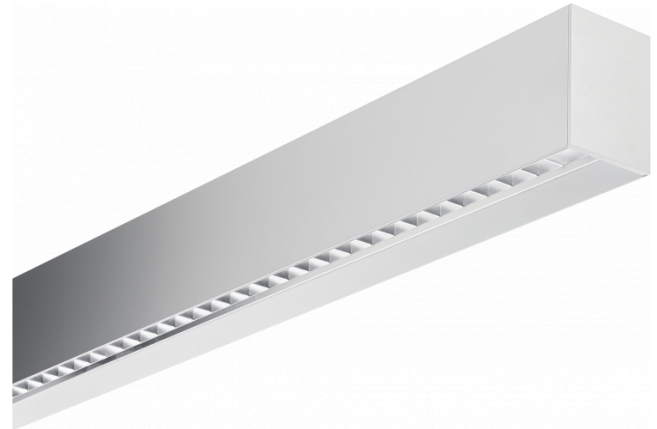

Hideline 65x90 Direkt - BAP - LO 400mA - RAL
05.70220194-9999

Leuchtdaten

Montage	Decke
Lichtaustritt	Direkt
Leuchten Abdeckung	BAP Raster
Schutzgrad	IP 20
Gehäuse	Aluminium
Verarbeitung	RAL Farbe nach Wahl
Prüfzeichen	CE, ISO 9001

Elektrische Eigenschaften

Schutzklasse	I
Einspeisung	230V
Vorschaltgerät	Treiber/Stromgesteuert

Lampeneigenschaften

Lamptyp	LED 4000K
Wattleistung	4,5W
Brutto Lichtstrom	7380
Lichtleistung Leuchte	44,6W
Anzahl	9
Lebensdauer LED Modul	L80/B10 > 72000h
Farbtoleranz	MacAdam 3
CRI	>80

Lichttechnische Daten

UGR	<19
CIE Fluxcode	90 99 100 100 68

Abmessungen

A	2530 mm
---	---------

Bemerkungen

Deckenleuchte - Direkt - LO 400mA - BAP raster - RAL

ENERGY

Verrijgbaar op aanvraag.