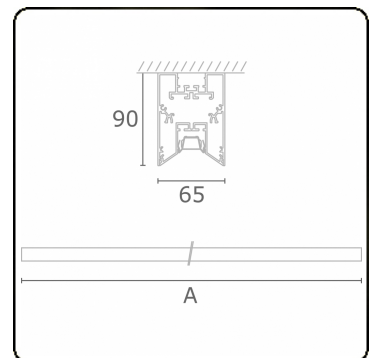

Lichttechnische Daten

UGR	<19
CIE Fluxcode	90 99 100 100 68

Abmessungen

A	2530 mm
---	---------

Bemerkungen

Deckenleuchte - Direkt - LO 400mA - BAP raster - RAL

ENERGY

Verrijgbaar op aanvraag.