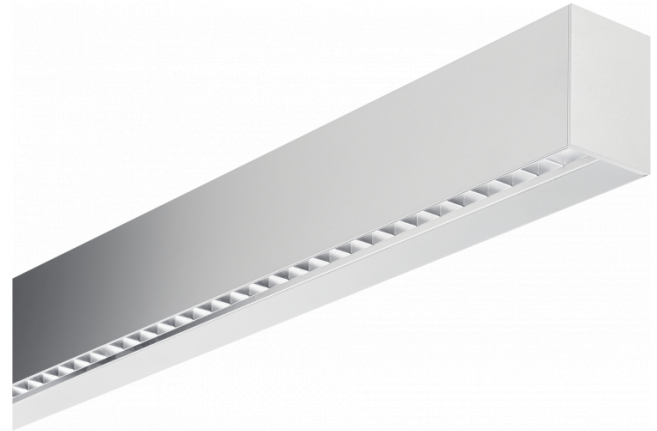

Hideline 65x90 Direkt - BAP - LO 400mA - RAL
05.70220154-9999

Leuchtendaten

Montage	Decke
Lichtaustritt	Direkt
Leuchten Abdeckung	BAP Raster
Schutzgrad	IP 20
Gehäuse	Aluminium
Verarbeitung	RAL Farbe nach Wahl
Prüfzeichen	CE, ISO 9001

Lichttechnische Daten

UGR	<19
CIE Fluxcode	90 99 100 100 68

Abmessungen

A	1410 mm
---	---------

Bemerkungen

Deckenleuchte - Direkt - LO 400mA - BAP raster - RAL

ENERGY

Verrijgbaar op aanvraag.