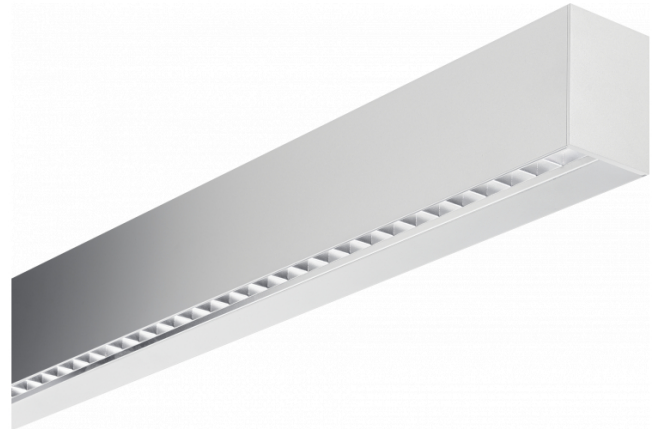

Hideline 65x90 Direct - BAP - LO 400mA - RAL
05.70220144-9999

Armatuurgegevens

Montage	Plafond
Lichtuittreding	Direct
Afscherming	BAP raster
Beschermingsgraad	IP 20
Behuizing	Aluminium
Afwerking	RAL kleur naar keuze
Keurmerken	CE, ISO 9001

Elektrische Gegevens

Veiligheidsklasse	I
Voeding	230V
Voorschakelapparaat	Stroomvoeding

Lampgegevens

Lamptype	LED 4000K
Wattage	4,4W
Bruto lichtstroom	3460
Armatuur vermogen	19,6W
Aantal	4
Levensduur LED module	L80/B10 > 72000h
Kleurtolerantie	MacAdam 3
CRI	>80

Lichttechnische gegevens

UGR	<19
CIE Fluxcode	90 99 100 100 68

Afmetingen

A	1130 mm
---	---------

Opmerkingen

Plafondarmatuur - Direct - LO 400mA - BAP raster - RAL

ENERGY

Verrijgbaar op aanvraag.