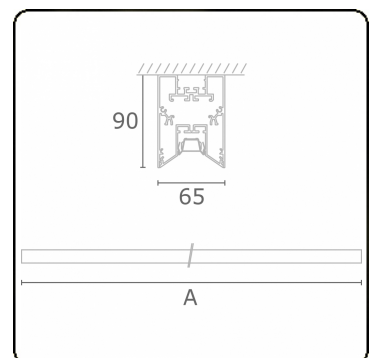

**Lichttechnische gegevens**

UGR	<19
CIE Fluxcode	90 99 100 100 68

**Afmetingen**

A	2810 mm
---	---------

**Opmerkingen**

Plafondarmatuur - Direct - LO 400mA - BAP raster - RAL

**ENERGY**

Verrijgbaar op aanvraag.