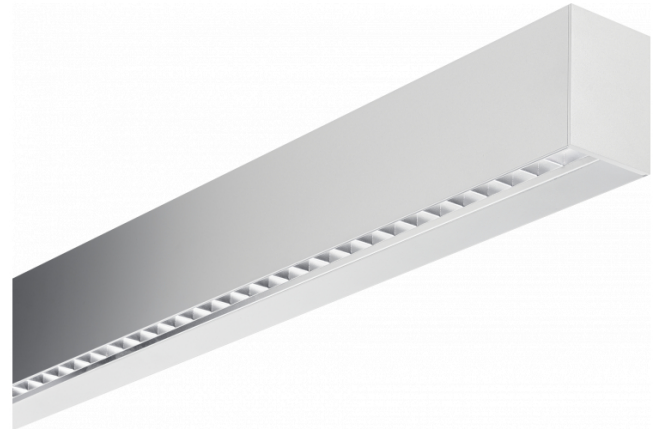

Hideline 65x90 Direct - BAP - LO 400mA - RAL  
05.70224103-9999

**Armatuurgegevens**

Montage	Plafond
Lichtuittreding	Direct
Afscherming	BAP raster
Beschermingsgraad	IP 20
Behuizing	Aluminium
Afwerking	RAL kleur naar keuze
Keurmerken	CE, ISO 9001

**Elektrische Gegevens**

Veiligheidsklasse	I
Voeding	230V
Voorschakelapparaat	Stroomvoeding DALI/TD

**Lampgegevens**

Lamptype	LED 3000K
Wattage	4,4W
Bruto lichtstroom	8200
Armatuur vermogen	48,9W
Aantal	10
Levensduur LED module	L80/B10 > 72000h
Kleurtolerantie	MacAdam 3
CRI	>80

**Lichttechnische gegevens**

UGR	<19
CIE Fluxcode	90 99 100 100 68

**Afmetingen**

A	2810 mm
---	---------

**Opmerkingen**

Plafondarmatuur - Direct - LO 400mA - BAP raster - RAL

**ENERGY**

Verrijgbaar op aanvraag.