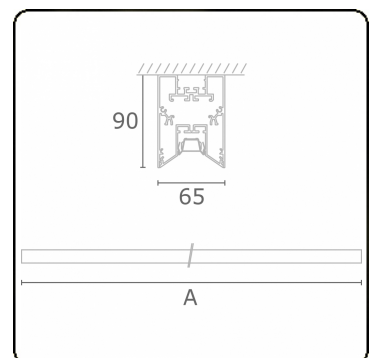

**Photometric details**

UGR	<19
CIE Fluxcode	90 99 100 100 68

**Dimensions**

A	2530 mm
---	---------

**Remarks**

Ceiling luminaire - Direct - LO 400mA - VDT louvre - RAL

**ENERGY**

Verkrijgbaar op aanvraag.