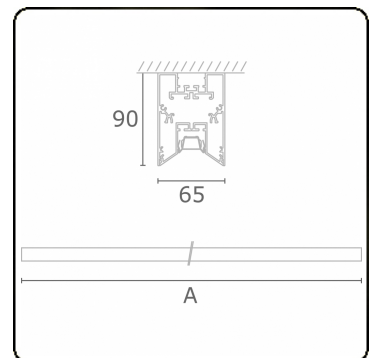

Lichttechnische Daten

UGR	<19
CIE Fluxcode	90 99 100 100 68

Abmessungen

A	2250 mm
---	---------

Bemerkungen

Deckenleuchte - Direkt - LO 400mA - BAP raster - RAL

ENERGY

Verkrijgbaar op aanvraag.