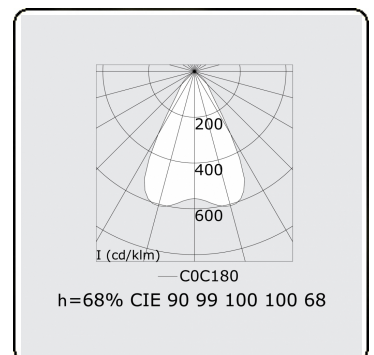

Lichttechnische Daten

UGR	<19
CIE Fluxcode	90 99 100 100 68

Abmessungen

A	2250 mm
---	---------

Bemerkungen

Deckenleuchte - Direkt - LO 400mA - BAP raster - RAL

ENERGY

Verkrijgbaar op aanvraag.