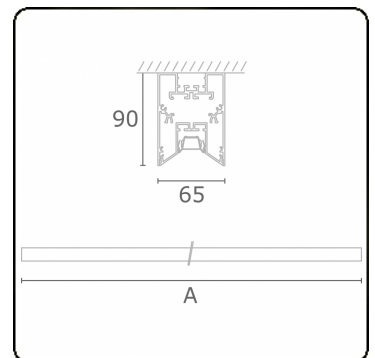

Lichttechnische Daten

UGR	<19
CIE Fluxcode	90 99 100 100 68

Abmessungen

A	1970 mm
---	---------

Bemerkungen

Deckenleuchte - Direkt - LO 400mA - BAP raster - RAL

ENERGY

Verrijgbaar op aanvraag.