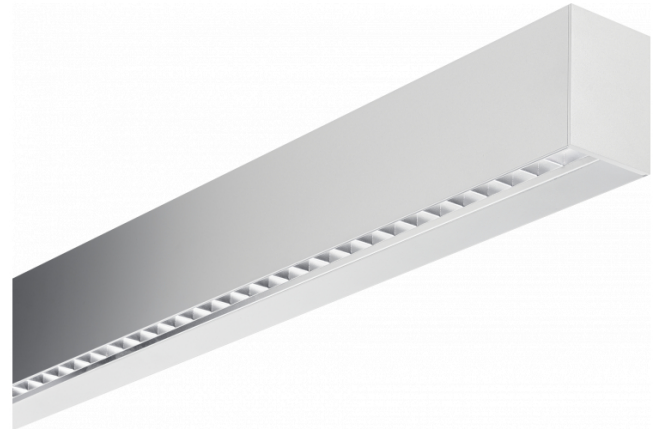

Hideline 65x90 Direkt - BAP - LO 400mA - RAL
05.70224173-9999

Leuchtendaten

Montage	Decke
Lichtaustritt	Direkt
Leuchten Abdeckung	BAP Raster
Schutzgrad	IP 20
Gehäuse	Aluminium
Verarbeitung	RAL Farbe nach Wahl
Prüfzeichen	CE, ISO 9001

Elektrische Eigenschaften

Schutzklasse	I
Einspeisung	230V
Vorschaltgerät	Treiber/Stromgesteuert DALI/TD

Lampeneigenschaften

Lamptyp	LED 3000K
Wattleistung	4,4W
Brutto Lichtstrom	5740
Lichtleistung Leuchte	34,3W
Anzahl	7
Lebensdauer LED Modul	L80/B10 > 72000h
Farbtoleranz	MacAdam 3
CRI	>80

Lichttechnische Daten

UGR	<19
CIE Fluxcode	90 99 100 100 68

Abmessungen

A	1970 mm
---	---------

Bemerkungen

Deckenleuchte - Direkt - LO 400mA - BAP raster - RAL

ENERGY

Verrijgbaar op aanvraag.