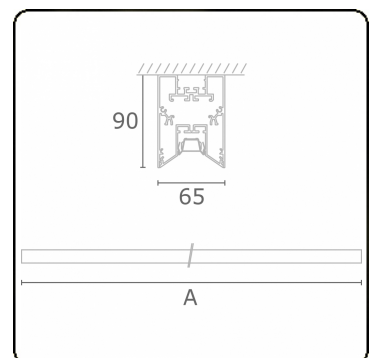

Photometric details

UGR	<19
CIE Fluxcode	90 99 100 100 68

Dimensions

A	1690 mm
---	---------

Remarks

Ceiling luminaire - Direct - LO 400mA - VDT louvre - RAL

ENERGY

Verkrijgbaar op aanvraag.