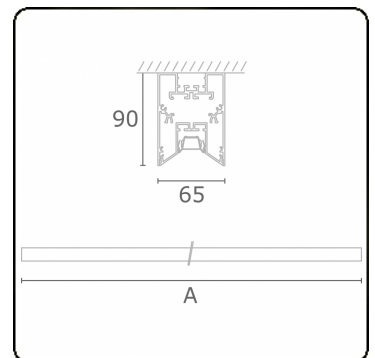

Photometric details

| | |
|--------------|------------------|
| UGR | <19 |
| CIE Fluxcode | 90 99 100 100 68 |

Dimensions

| | |
|---|---------|
| A | 1410 mm |
|---|---------|

Remarks

Ceiling luminaire - Direct - LO 400mA - VDT louvre - RAL