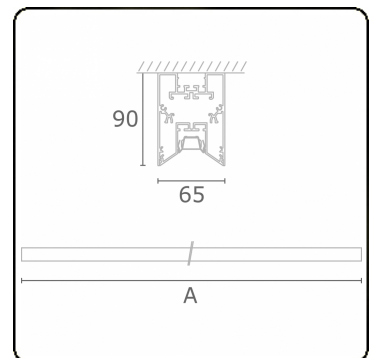

Caractéristiques photométriques

UGR	<19
Code flux CIE	90 99 100 100 68

Dimensions

A	1410 mm
---	---------

Remarques

Applique - Direct - LO 400mA - Grille TBL - RAL

ENERGY

Verrijgbaar op aanvraag.