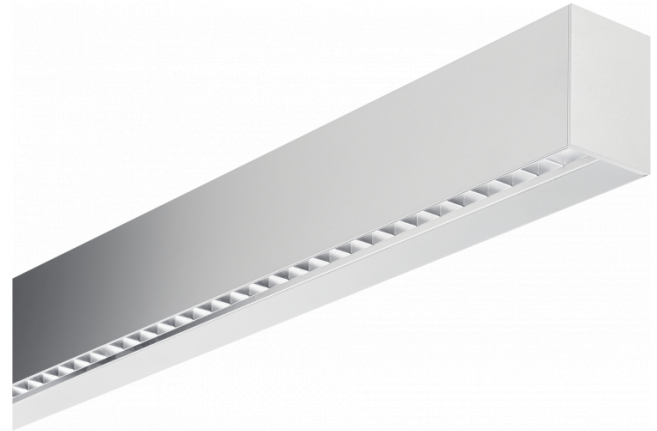

Hideline 65x90 Direct - TBL - LO 400mA - RAL
05.70224153-9999

Caractéristiques de l'armature

Montage	Plafond
Diffusion lumineuse	Direct
Couverture pour armatures	grille TBL
Degré de protection	IP 20
Matériel	Aluminium
Finition	Couleur RAL aux choix
Certifications	CE, ISO 9001

Caractéristiques électriques

Classe électrique	I
Alimentation	230V
Ballast	Alimentation par le courant DALI/TD

Caractéristiques des lampes

Type de lampe	LED 3000K
Wattage	4,5W
Flux lumineux brut	3900
Luminaire puissance	24,8W
Nombre	5
Durée de vie module LED	L80/B10 > 72000h
Tolérance de couleur	MacAdam 3
CRI	>80

Caractéristiques photométriques

UGR	<19
Code flux CIE	90 99 100 100 68

Dimensions

A	1410 mm
---	---------

Remarques

Applique - Direct - LO 400mA - Grille TBL - RAL

ENERGY

Verrijgbaar op aanvraag.