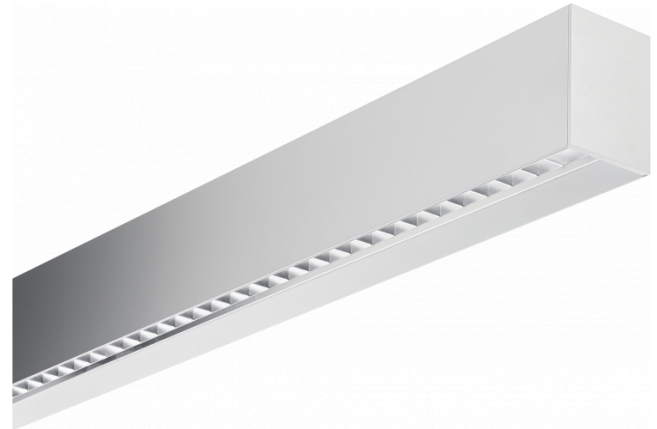

Hideline 65x90 Direkt - BAP - LO 400mA - RAL
05.70224143-9999

Leuchtendaten

Montage	Decke
Lichtaustritt	Direkt
Leuchten Abdeckung	BAP Raster
Schutzgrad	IP 20
Gehäuse	Aluminium
Verarbeitung	RAL Farbe nach Wahl
Prüfzeichen	CE, ISO 9001

Elektrische Eigenschaften

Schutzklasse	I
Einspeisung	230V
Vorschaltgerät	Treiber/Stromgesteuert DALI/TD

Lampeneigenschaften

Lamptyp	LED 3000K
Wattleistung	4,4W
Brutto Lichtstrom	3280
Lichtleistung Leuchte	19,6W
Anzahl	4
Lebensdauer LED Modul	L80/B10 > 72000h
Farbtoleranz	MacAdam 3
CRI	>80

Lichttechnische Daten

UGR	<19
CIE Fluxcode	90 99 100 100 68

Abmessungen

A	1130 mm
---	---------

Bemerkungen

Deckenleuchte - Direkt - LO 400mA - BAP raster - RAL

ENERGY

A
 Verkrijgbaar op aanvraag.
B
 Disponible sur demande.
C
D
 Available on request.
E
 Auf Anfrage.
F
G