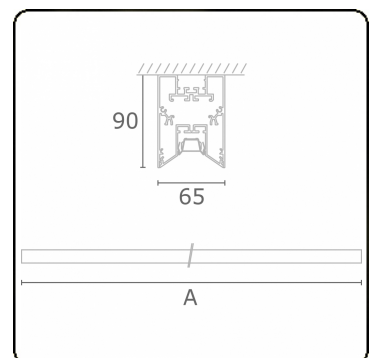

Lichttechnische Daten

UGR	<19
CIE Fluxcode	90 99 100 100 68

Abmessungen

A	1130 mm
---	---------

Bemerkungen

Deckenleuchte - Direkt - LO 400mA - BAP raster - RAL

ENERGY

A
 Verkrijgbaar op aanvraag.
B
 Disponible sur demande.
C
D
 Available on request.
E
 Auf Anfrage.
F
G