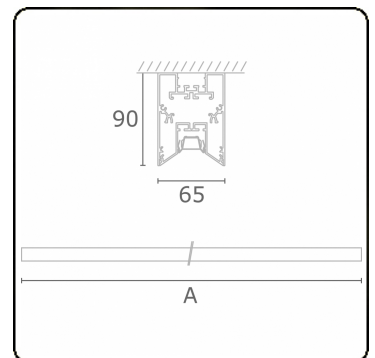

**Caractéristiques photométriques**

UGR	<19
Code flux CIE	90 99 100 100 68

**Dimensions**

A	1130 mm
---	---------

**Remarques**

Applique - Direct - LO 400mA - Grille TBL - RAL

**ENERGY**

Verkrijgbaar op aanvraag.