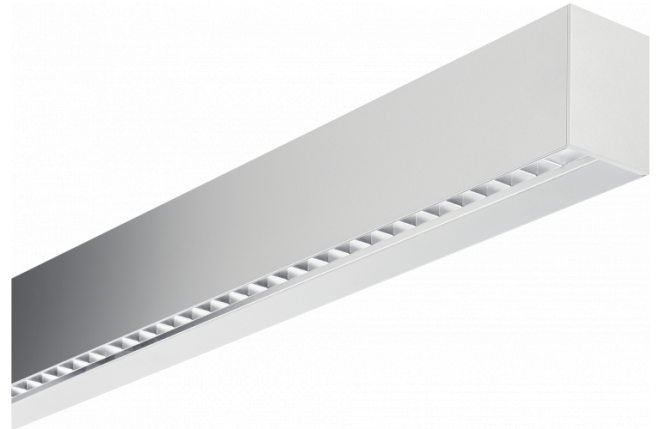

Hideline 65x90 Direct - TBL - LO 400mA - RAL  
05.70224143-9999

**Caractéristiques de l'armature**

Montage	Plafond
Diffusion lumineuse	Direct
Couverture pour armatures	grille TBL
Degré de protection	IP 20
Matériel	Aluminium
Finition	Couleur RAL aux choix
Certifications	CE, ISO 9001

**Caractéristiques électriques**

Classe électrique	I
Alimentation	230V
Ballast	Alimentation par le courant DALI/TD

**Caractéristiques des lampes**

Type de lampe	LED 3000K
Wattage	4,4W
Flux lumineux brut	3280
Luminaire puissance	19,6W
Nombre	4
Durée de vie module LED	L80/B10 > 72000h
Tolérance de couleur	MacAdam 3
CRI	>80

**Caractéristiques photométriques**

UGR	<19
Code flux CIE	90 99 100 100 68

**Dimensions**

A	1130 mm
---	---------

**Remarques**

Applique - Direct - LO 400mA - Grille TBL - RAL

**ENERGY**

Verkrijgbaar op aanvraag.