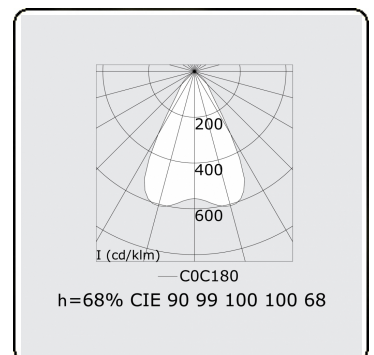

Lichttechnische Daten

UGR	<19
CIE Fluxcode	90 99 100 100 68

Abmessungen

A	2810 mm
---	---------

Bemerkungen

Deckenleuchte - Direkt - LO 400mA - BAP raster - RAL

ENERGY

Verrijgbaar op aanvraag.