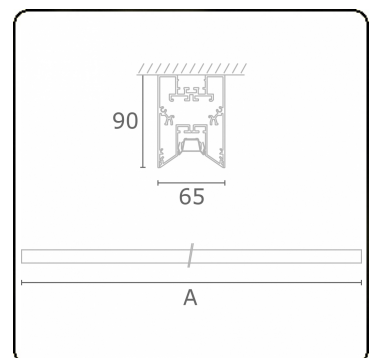

Lichttechnische Daten

UGR	<19
CIE Fluxcode	90 99 100 100 68

Abmessungen

A	2810 mm
---	---------

Bemerkungen

Deckenleuchte - Direkt - LO 400mA - BAP raster - RAL

ENERGY

Verrijgbaar op aanvraag.