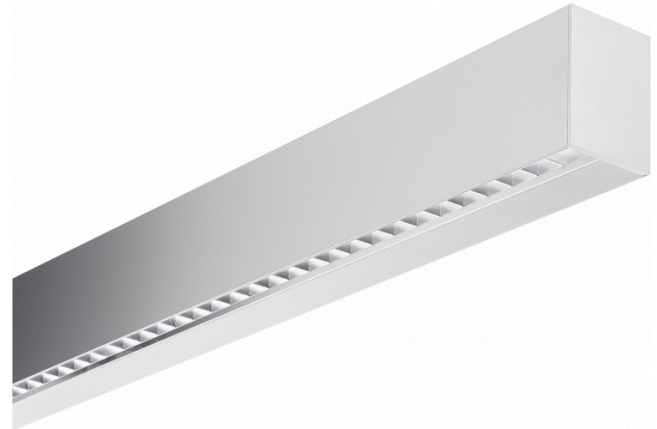

Hideline 65x90 Direct - BAP - LO 400mA - RAL
05.70220173-9999

Armatuurgegevens

Montage	Plafond
Lichtuittreding	Direct
Afscherming	BAP raster
Beschermingsgraad	IP 20
Behuizing	Aluminium
Afwerking	RAL kleur naar keuze
Keurmerken	CE, ISO 9001

Elektrische Gegevens

Veiligheidsklasse	I
Voeding	230V
Voorschakelapparaat	Stroomvoeding

Lampgegevens

Lamptype	LED 3000K
Wattage	4,4W
Bruto lichtstroom	5740
Armatuur vermogen	34,3W
Aantal	7
Levensduur LED module	L80/B10 > 72000h
Kleurtolerantie	MacAdam 3
CRI	>80

Lichttechnische gegevens

UGR	<19
CIE Fluxcode	90 99 100 100 68

Afmetingen

A	1970 mm
---	---------

Opmerkingen

Plafondarmatuur - Direct - LO 400mA - BAP raster - RAL

ENERGY

Verrijgbaar op aanvraag.