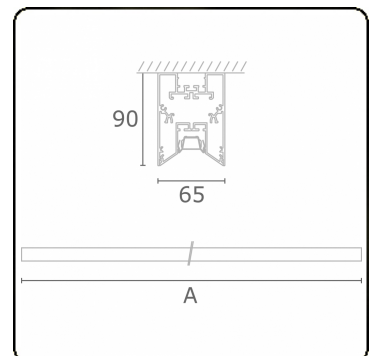

Lichttechnische gegevens

UGR	<19
CIE Fluxcode	90 99 100 100 68

Afmetingen

A	1970 mm
---	---------

Opmerkingen

Plafondarmatuur - Direct - LO 400mA - BAP raster - RAL

ENERGY

Verrijgbaar op aanvraag.