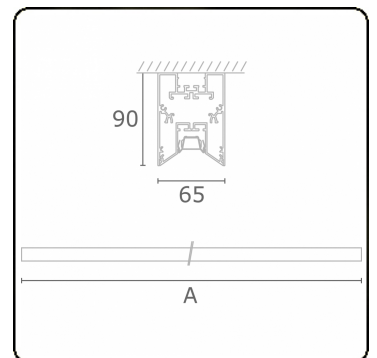

Photometric details

UGR	<19
CIE Fluxcode	90 99 100 100 68

Dimensions

A	1410 mm
---	---------

Remarks

Ceiling luminaire - Direct - LO 400mA - VDT louvre - RAL

ENERGY

Verkrijgbaar op aanvraag.