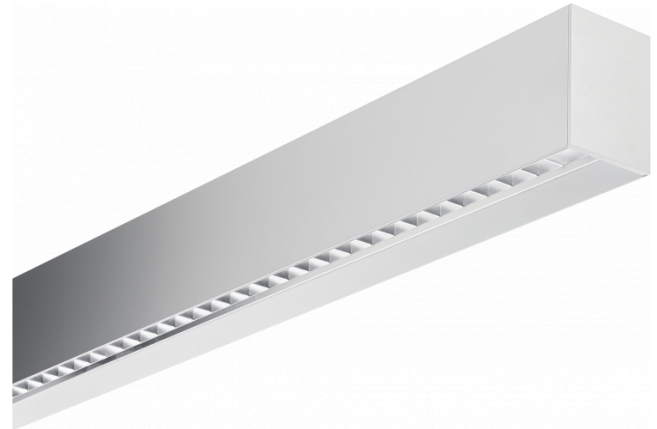

Hideline 65x90 Direkt - BAP - LO 400mA - RAL
05.70220143-9999

Leuchtendaten

Montage	Decke
Lichtaustritt	Direkt
Leuchten Abdeckung	BAP Raster
Schutzgrad	IP 20
Gehäuse	Aluminium
Verarbeitung	RAL Farbe nach Wahl
Prüfzeichen	CE, ISO 9001

Elektrische Eigenschaften

Schutzklasse	I
Einspeisung	230V
Vorschaltgerät	Treiber/Stromgesteuert

Lampeneigenschaften

Lamptyp	LED 3000K
Wattleistung	4,5W
Brutto Lichtstrom	3120
Lichtleistung Leuchte	19,8W
Anzahl	4
Lebensdauer LED Modul	L80/B10 > 72000h
Farbtoleranz	MacAdam 3
CRI	>80

Lichttechnische Daten

UGR	<19
CIE Fluxcode	90 99 100 100 68

Abmessungen

A	1130 mm
---	---------

Bemerkungen

Deckenleuchte - Direkt - LO 400mA - BAP raster - RAL

ENERGY

Verrijgbaar op aanvraag.