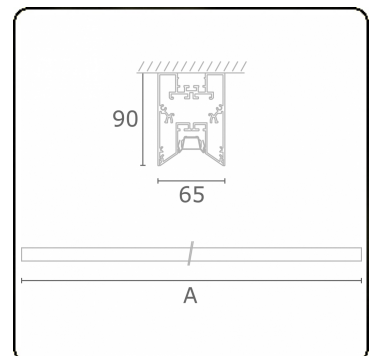

Lichttechnische Daten

UGR	<19
CIE Fluxcode	90 99 100 100 68

Abmessungen

A	1130 mm
---	---------

Bemerkungen

Deckenleuchte - Direkt - LO 400mA - BAP raster - RAL

ENERGY

Verrijgbaar op aanvraag.