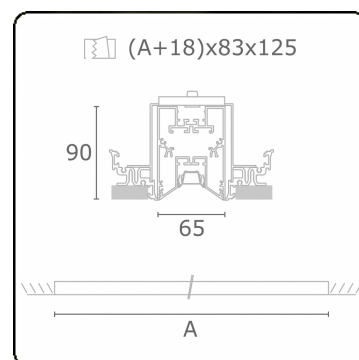

Caractéristiques photométriques

UGR	<19
Code flux CIE	90 99 100 100 68

Dimensions

A	2804 mm
---	---------

Remarques

Luminaire encastré (sans bord) - Direct - LO 400mA - Grille TBL - RAL

ENERGY

Verkrijgbaar op aanvraag.