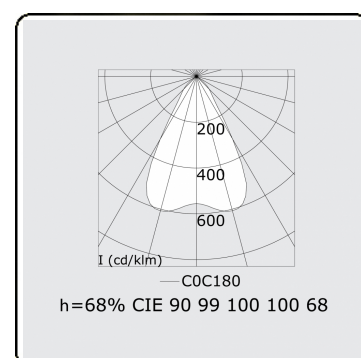

Caractéristiques photométriques

UGR	<19
Code flux CIE	90 99 100 100 68

Dimensions

A	2244 mm
---	---------

Remarques

Luminaire encastré (sans bord) - Direct - LO 400mA - Grille TBL - RAL

ENERGY

Verkrijgbaar op aanvraag.