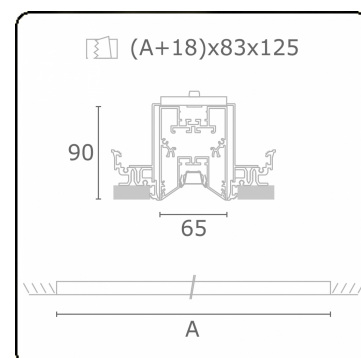

Caractéristiques photométriques

UGR	<19
Code flux CIE	90 99 100 100 68

Dimensions

A	2244 mm
---	---------

Remarques

Luminaire encastré (sans bord) - Direct - LO 400mA - Grille TBL - RAL

ENERGY

Verkrijgbaar op aanvraag.