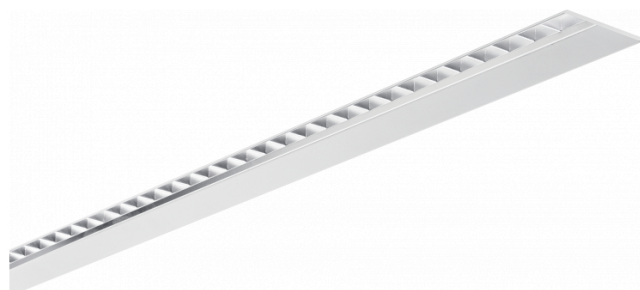

Hideline 65x90 Direct - TBL - LO 400mA - RAL  
07.70224174-9999

### Caractéristiques de l'armature

Montage	Encastré
Diffusion lumineuse	Direct
Couverture pour armatures	grille TBL
Degré de protection	IP 20
Matériel	Aluminium
Finition	Couleur RAL aux choix
Certifications	CE, ISO 9001

### Dimensions

A	1964 mm
---	---------