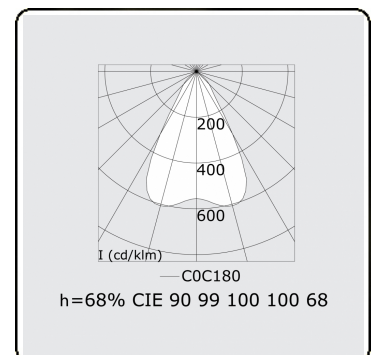

**Photometric details**

UGR	<19
CIE Fluxcode	90 99 100 100 68

**Dimensions**

A	1684 mm
---	---------

**Remarks**

Recessed luminaire (trimless) - Direct - LO 400mA - VDT louvre - RAL

**ENERGY**

A  
 Verkrijgbaar op aanvraag.  
B  
 Disponible sur demande.  
C  
D  
 Available on request.  
E  
 Auf Anfrage.  
G