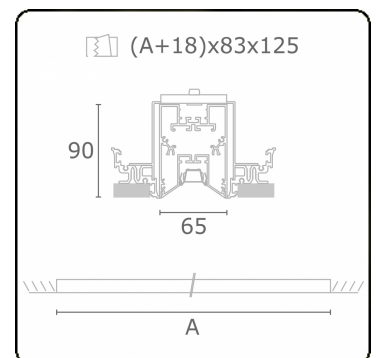

**Photometric details**

UGR	<19
CIE Fluxcode	90 99 100 100 68

**Dimensions**

A	1684 mm
---	---------

**Remarks**

Recessed luminaire (trimless) - Direct - LO 400mA - VDT louvre - RAL

**ENERGY**

A  
 Verkrijgbaar op aanvraag.  
B  
 Disponible sur demande.  
C  
D  
 Available on request.  
E  
 Auf Anfrage.  
G