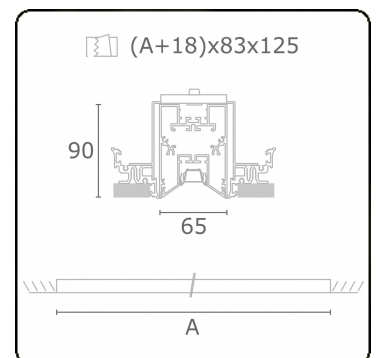

**Caractéristiques photométriques**

UGR	<19
Code flux CIE	90 99 100 100 68

**Dimensions**

A	1404 mm
---	---------

**Remarques**

Luminaire encastré (sans bord) - Direct - LO 400mA - Grille TBL - RAL

**ENERGY**