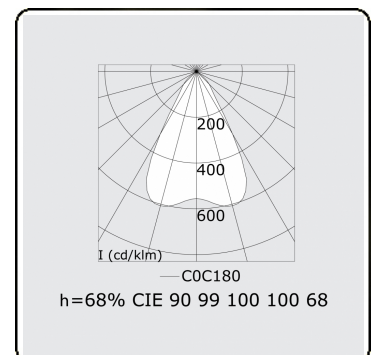

**Caractéristiques photométriques**

UGR	<19
Code flux CIE	90 99 100 100 68

**Dimensions**

A	1404 mm
---	---------

**Remarques**

Luminaire encastré (sans bord) - Direct - LO 400mA - Grille TBL - RAL

**ENERGY**