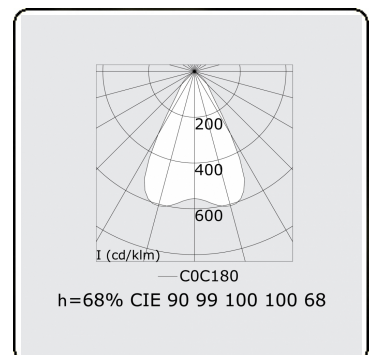

Lichttechnische Daten

UGR	<19
CIE Fluxcode	90 99 100 100 68

Abmessungen

A	1124 mm
---	---------

Bemerkungen

Einbauleuchte (randlos) - Direkt - LO 400mA - BAP raster - RAL

ENERGY

A
 Verkrijgbaar op aanvraag.
B
 Disponible sur demande.
C
D
 Available on request.
E
 Auf Anfrage.
F
G