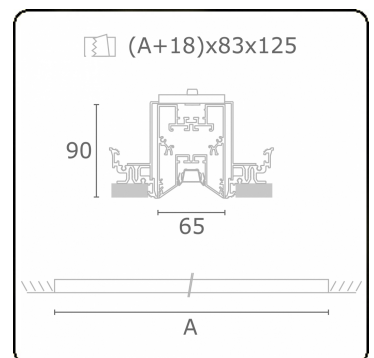

Lichttechnische Daten

UGR	<19
CIE Fluxcode	90 99 100 100 68

Abmessungen

A	1124 mm
---	---------

Bemerkungen

Einbauleuchte (randlos) - Direkt - LO 400mA - BAP raster - RAL

ENERGY

A
 Verkrijgbaar op aanvraag.
B
 Disponible sur demande.
C
D
 Available on request.
E
 Auf Anfrage.
F
G