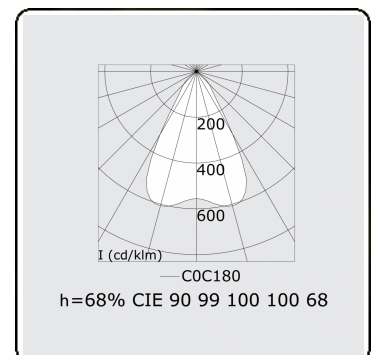

Caractéristiques photométriques

UGR	<19
Code flux CIE	90 99 100 100 68

Dimensions

A	1124 mm
---	---------

Remarques

Luminaire encastré (sans bord) - Direct - LO 400mA - Grille TBL - RAL

ENERGY

A
 Verkrijgbaar op aanvraag.
B
 Disponible sur demande.
C
D
 Available on request.
E
F
 Auf Anfrage.
G