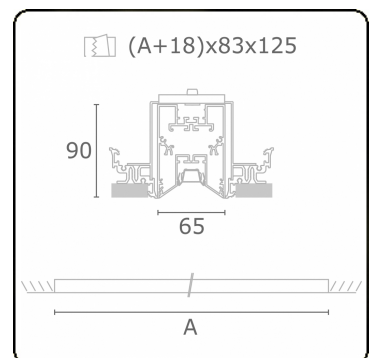

Lichttechnische gegevens

UGR	<19
CIE Fluxcode	90 99 100 100 68

Afmetingen

A	1124 mm
---	---------

Opmerkingen

Inbouwarmatuur (randloos) - Direct - LO 400mA - BAP raster - RAL

ENERGY

A
 Verkrijgbaar op aanvraag.
B
 Disponible sur demande.
C
D
 Available on request.
E
F
 Auf Anfrage.
G