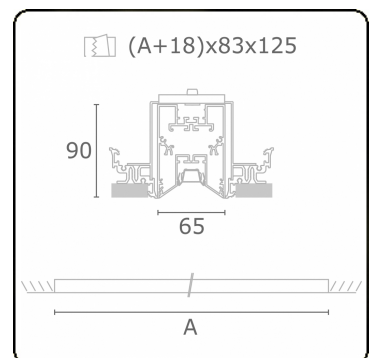

Lichttechnische Daten

| | |
|--------------|------------------|
| UGR | <19 |
| CIE Fluxcode | 90 99 100 100 68 |

Abmessungen

| | |
|---|---------|
| A | 2804 mm |
|---|---------|

Bemerkungen

Einbauleuchte (randlos) - Direkt - LO 400mA - BAP raster - RAL