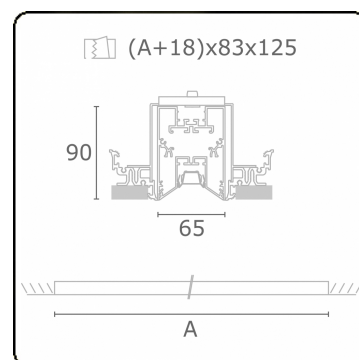

Caractéristiques photométriques

UGR	<19
Code flux CIE	90 99 100 100 68

Dimensions

A	2804 mm
---	---------

Remarques

Luminaire encastré (sans bord) - Direct - LO 400mA - Grille TBL - RAL

ENERGY

Verrijgbaar op aanvraag.