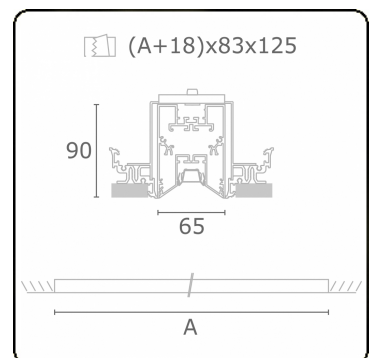

Lichttechnische Daten

UGR	<19
CIE Fluxcode	90 99 100 100 68

Abmessungen

A	2524 mm
---	---------

Bemerkungen

Einbauleuchte (randlos) - Direkt - LO 400mA - BAP raster - RAL

ENERGY

Verrijgbaar op aanvraag.