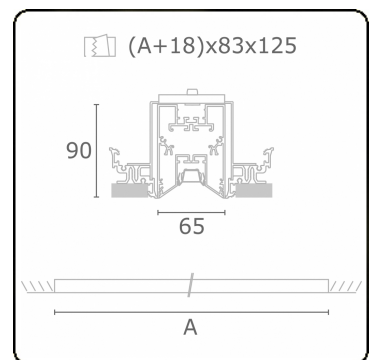

**Photometric details**

UGR	<19
CIE Fluxcode	90 99 100 100 68

**Dimensions**

A	2524 mm
---	---------

**Remarks**

Recessed luminaire (trimless) - Direct - LO 400mA - VDT louvre - RAL

**ENERGY**

A  
 Verkrijgbaar op aanvraag.  
B  
 Disponible sur demande.  
C  
D  
 Available on request.  
E  
F  
 Auf Anfrage.  
G