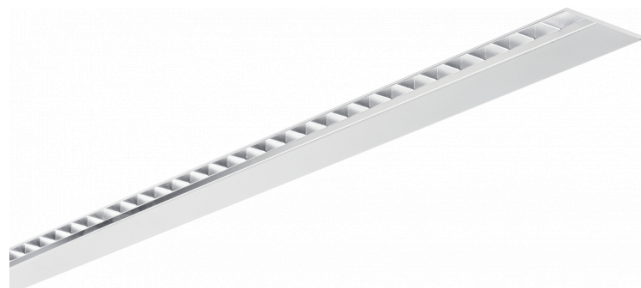

Hideline 65x90 Direct - TBL - LO 400mA - RAL  
07.70220194-9999

**Caractéristiques de l'armature**

Montage	Encastré
Diffusion lumineuse	Direct
Couverture pour armatures	grille TBL
Degré de protection	IP 20
Matériel	Aluminium
Finition	Couleur RAL aux choix
Certifications	CE, ISO 9001

**Caractéristiques électriques**

Classe électrique	I
Alimentation	230V
Ballast	Alimentation par le courant

**Caractéristiques des lampes**

Type de lampe	LED 4000K
Wattage	4,5W
Flux lumineux brut	7380
Luminaire puissance	44,6W
Nombre	9
Durée de vie module LED	L80/B10 > 72000h
Tolérance de couleur	MacAdam 3
CRI	>80

**Caractéristiques photométriques**

UGR	<19
Code flux CIE	90 99 100 100 68

**Dimensions**

A	2524 mm
---	---------

**Remarques**

Luminaire encastré (sans bord) - Direct - LO 400mA - Grille TBL - RAL

**ENERGY**