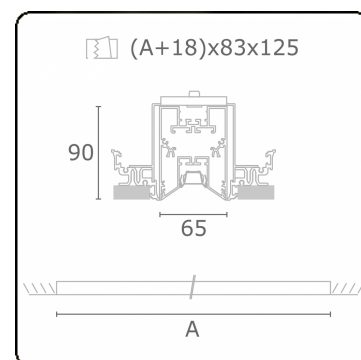

**Caractéristiques photométriques**

UGR	<19
Code flux CIE	90 99 100 100 68

**Dimensions**

A	2524 mm
---	---------

**Remarques**

Luminaire encastré (sans bord) - Direct - LO 400mA - Grille TBL - RAL

**ENERGY**