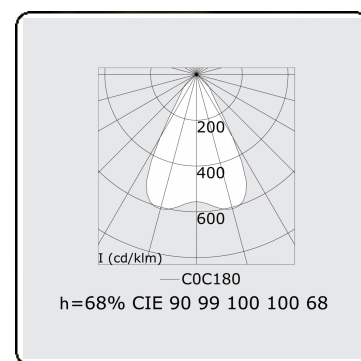

**Caractéristiques photométriques**

UGR	<19
Code flux CIE	90 99 100 100 68

**Dimensions**

A	2524 mm
---	---------

**Remarques**

Luminaire encastré (sans bord) - Direct - LO 400mA - Grille TBL - RAL

**ENERGY**