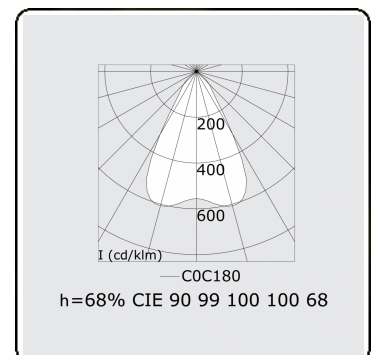

Photometric details

UGR	<19
CIE Fluxcode	90 99 100 100 68

Dimensions

A	2244 mm
---	---------

Remarks

Recessed luminaire (trimless) - Direct - LO 400mA - VDT louvre - RAL

ENERGY

Verrijgbaar op aanvraag.