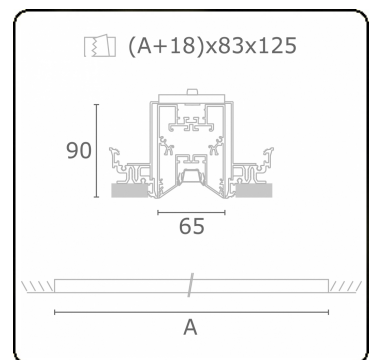

Photometric details

UGR	<19
CIE Fluxcode	90 99 100 100 68

Dimensions

A	1964 mm
---	---------

Remarks

Recessed luminaire (trimless) - Direct - LO 400mA - VDT louvre - RAL

ENERGY 

A
 Verkrijgbaar op aanvraag.
B
 Disponible sur demande.
C
D
 Available on request.
E
F
 Auf Anfrage.
G