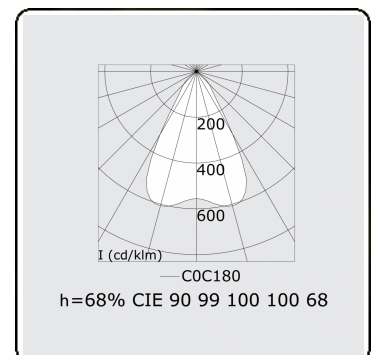

Caractéristiques photométriques

UGR	<19
Code flux CIE	90 99 100 100 68

Dimensions

A	1964 mm
---	---------

Remarques

Luminaire encastré (sans bord) - Direct - LO 400mA - Grille TBL - RAL

ENERGY

A
 Verkrijgbaar op aanvraag.
B
 Disponible sur demande.
C
D
 Available on request.
E
F
 Auf Anfrage.
G