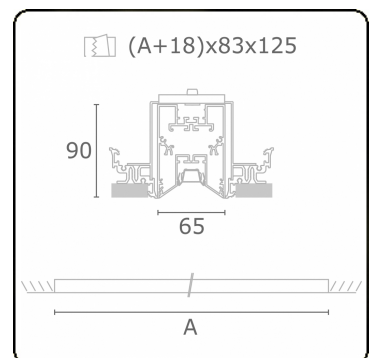

Photometric details

UGR	<19
CIE Fluxcode	90 99 100 100 68

Dimensions

A	1404 mm
---	---------

Remarks

Recessed luminaire (trimless) - Direct - LO 400mA - VDT louvre - RAL

ENERGY

A
 Verkrijgbaar op aanvraag.
B
 Disponible sur demande.
C
D
 Available on request.
E
F
 Auf Anfrage.
G