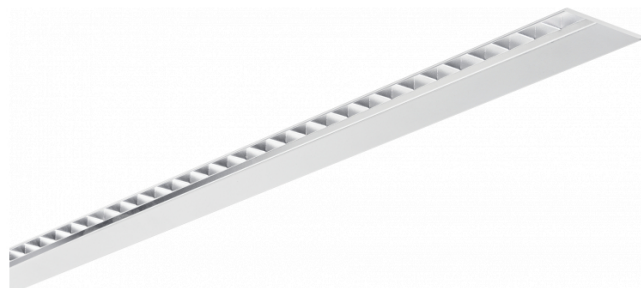

Hideline 65x90 Direct - TBL - LO 400mA - RAL  
07.70220154-9999

### Caractéristiques de l'armature

Montage	Encastré
Diffusion lumineuse	Direct
Couverture pour armatures	grille TBL
Degré de protection	IP 20
Matériel	Aluminium
Finition	Couleur RAL aux choix
Certifications	CE, ISO 9001

### Dimensions

A	1404 mm
---	---------