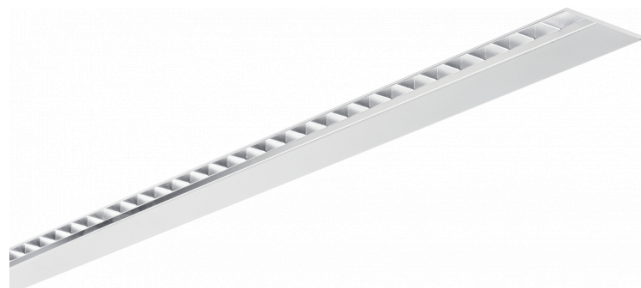

Hideline 65x90 Direct - TBL - LO 400mA - RAL  
07.70220144-9999

### Caractéristiques de l'armature

Montage	Encastré
Diffusion lumineuse	Direct
Couverture pour armatures	grille TBL
Degré de protection	IP 20
Matériel	Aluminium
Finition	Couleur RAL aux choix
Certifications	CE, ISO 9001

### Dimensions

A	1124 mm
---	---------