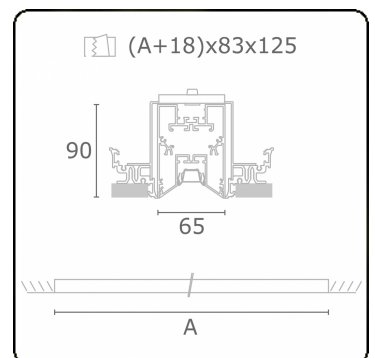

Lichttechnische gegevens

UGR	<19
CIE Fluxcode	90 99 100 100 68

Afmetingen

A	2804 mm
---	---------

Opmerkingen

Inbouwarmatuur (randloos) - Direct - LO 400mA - BAP raster - RAL

ENERGY

A
 Verkrijgbaar op aanvraag.
B
 Disponible sur demande.
C
D
 Available on request.
E
F
 Auf Anfrage.
G