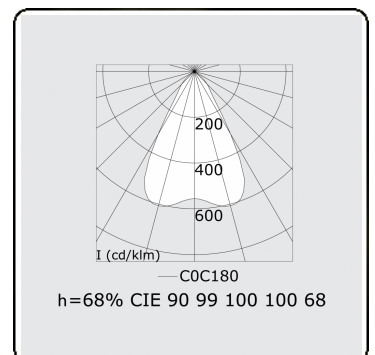

Lichttechnische gegevens

UGR	<19
CIE Fluxcode	90 99 100 100 68

Afmetingen

A	2804 mm
---	---------

Opmerkingen

Inbouwarmatuur (randloos) - Direct - LO 400mA - BAP raster - RAL

ENERGY

A
 Verkrijgbaar op aanvraag.
B
 Disponible sur demande.
C
D
 Available on request.
E
F
 Auf Anfrage.
G