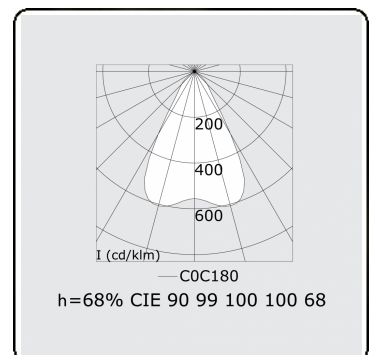

**Lichttechnische Daten**

UGR	<19
CIE Fluxcode	90 99 100 100 68

**Abmessungen**

A	2524 mm
---	---------

**Bemerkungen**

Einbauleuchte (randlos) - Direkt - LO 400mA - BAP raster - RAL

**ENERGY**

Verkrijgbaar op aanvraag.