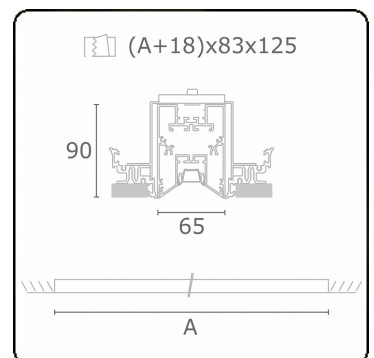

**Lichttechnische Daten**

UGR	<19
CIE Fluxcode	90 99 100 100 68

**Abmessungen**

A	2524 mm
---	---------

**Bemerkungen**

Einbauleuchte (randlos) - Direkt - LO 400mA - BAP raster - RAL

**ENERGY**

Verkrijgbaar op aanvraag.