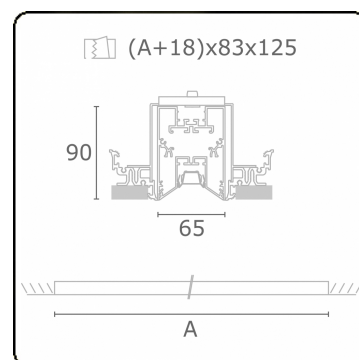

Caractéristiques photométriques

UGR	<19
Code flux CIE	90 99 100 100 68

Dimensions

A	2524 mm
---	---------

Remarques

Luminaire encastré (sans bord) - Direct - LO 400mA - Grille TBL - RAL

ENERGY

Verrijgbaar op aanvraag.