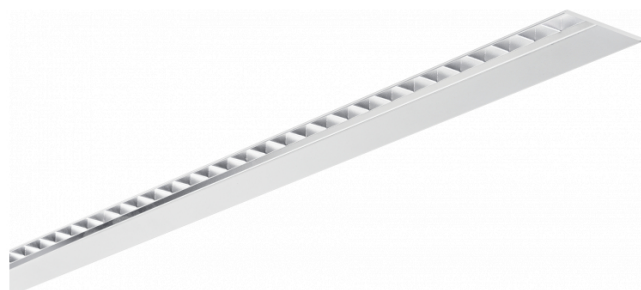

Hideline 65x90 Direct - TBL - LO 400mA - RAL
07.70224193-9999

Caractéristiques de l'armature

Montage	Encastré
Diffusion lumineuse	Direct
Couverture pour armatures	grille TBL
Degré de protection	IP 20
Matériel	Aluminium
Finition	Couleur RAL aux choix
Certifications	CE, ISO 9001

Caractéristiques électriques

Classe électrique	I
Alimentation	230V
Ballast	Alimentation par le courant DALI/TD

Caractéristiques des lampes

Type de lampe	LED 3000K
Wattage	4,4W
Flux lumineux brut	7380
Luminaire puissance	44W
Nombre	9
Durée de vie module LED	L80/B10 > 72000h
Tolérance de couleur	MacAdam 3
CRI	>80

Caractéristiques photométriques

UGR	<19
Code flux CIE	90 99 100 100 68

Dimensions

A	2524 mm
---	---------

Remarques

Luminaire encastré (sans bord) - Direct - LO 400mA - Grille TBL - RAL

ENERGY

Verrijgbaar op aanvraag.