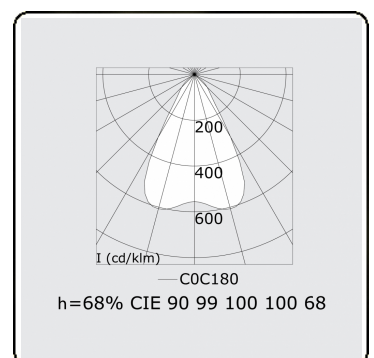

Lichttechnische gegevens

UGR	<19
CIE Fluxcode	90 99 100 100 68

Afmetingen

A	2524 mm
---	---------

Opmerkingen

Inbouwarmatuur (randloos) - Direct - LO 400mA - BAP raster - RAL

ENERGY

Verrijgbaar op aanvraag.