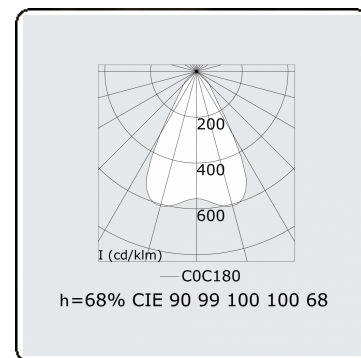

**Caractéristiques photométriques**

UGR	<19
Code flux CIE	90 99 100 100 68

**Dimensions**

A	2244 mm
---	---------

**Remarques**

Luminaire encastré (sans bord) - Direct - LO 400mA - Grille TBL - RAL

**ENERGY**