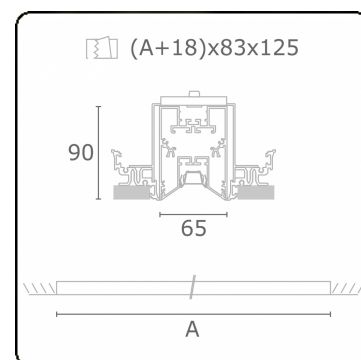

**Caractéristiques photométriques**

UGR	<19
Code flux CIE	90 99 100 100 68

**Dimensions**

A	2244 mm
---	---------

**Remarques**

Luminaire encastré (sans bord) - Direct - LO 400mA - Grille TBL - RAL

**ENERGY**