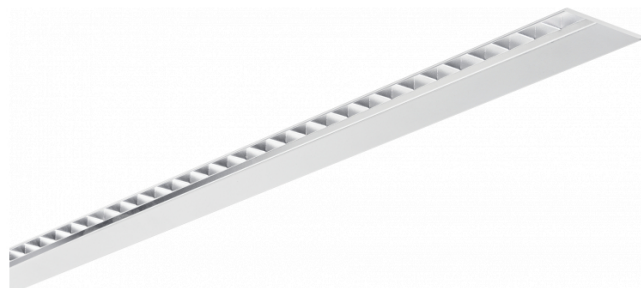

Hideline 65x90 Direct - TBL - LO 400mA - RAL  
07.70224183-9999

**Caractéristiques de l'armature**

Montage	Encastré
Diffusion lumineuse	Direct
Couverture pour armatures	grille TBL
Degré de protection	IP 20
Matériel	Aluminium
Finition	Couleur RAL aux choix
Certifications	CE, ISO 9001

**Caractéristiques électriques**

Classe électrique	I
Alimentation	230V
Ballast	Alimentation par le courant DALI/TD

**Caractéristiques des lampes**

Type de lampe	LED 3000K
Wattage	4,4W
Flux lumineux brut	6560
Luminaire puissance	39,1W
Nombre	8
Durée de vie module LED	L80/B10 > 72000h
Tolérance de couleur	MacAdam 3
CRI	>80

**Caractéristiques photométriques**

UGR	<19
Code flux CIE	90 99 100 100 68

**Dimensions**

A	2244 mm
---	---------

**Remarques**

Luminaire encastré (sans bord) - Direct - LO 400mA - Grille TBL - RAL

**ENERGY**