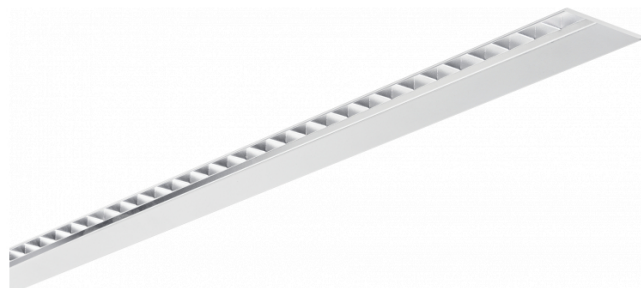

Hideline 65x90 Direct - TBL - LO 400mA - RAL  
07.70224163-9999

### Caractéristiques de l'armature

Montage	Encastré
Diffusion lumineuse	Direct
Couverture pour armatures	grille TBL
Degré de protection	IP 20
Matériel	Aluminium
Finition	Couleur RAL aux choix
Certifications	CE, ISO 9001

### Dimensions

A	1684 mm
---	---------

### Remarques

Luminaire encastré (sans bord) - Direct - LO 400mA - Grille TBL - RAL

**ENERGY**

A  
 Verkrijgbaar op aanvraag.  
B  
 Disponible sur demande.  
C  
D  
 Available on request.  
E  
F  
 Auf Anfrage.  
G