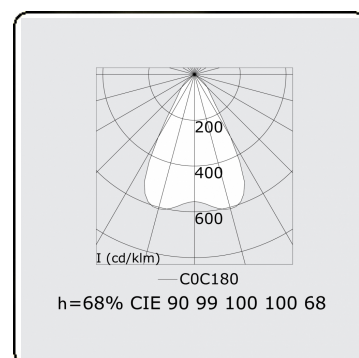

Caractéristiques photométriques

UGR	<19
Code flux CIE	90 99 100 100 68

Dimensions

A	1404 mm
---	---------

Remarques

Luminaire encastré (sans bord) - Direct - LO 400mA - Grille TBL - RAL

ENERGY

Verrijgbaar op aanvraag.