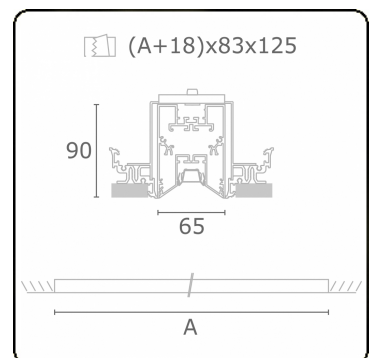

**Lichttechnische Daten**

UGR	<19
CIE Fluxcode	90 99 100 100 68

**Abmessungen**

A	1124 mm
---	---------

**Bemerkungen**

Einbauleuchte (randlos) - Direkt - LO 400mA - BAP raster - RAL

**ENERGY**

Verrijgbaar op aanvraag.