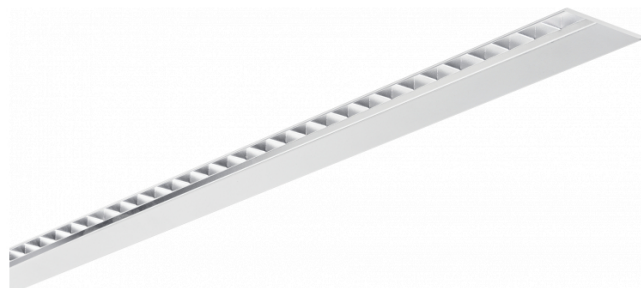

Hideline 65x90 Direct - TBL - LO 400mA - RAL
07.70224143-9999

Caractéristiques de l'armature

Montage	Encastré
Diffusion lumineuse	Direct
Couverture pour armatures	grille TBL
Degré de protection	IP 20
Matériel	Aluminium
Finition	Couleur RAL aux choix
Certifications	CE, ISO 9001

Caractéristiques électriques

Classe électrique	I
Alimentation	230V
Ballast	Alimentation par le courant DALI/TD

Caractéristiques des lampes

Type de lampe	LED 3000K
Wattage	4,4W
Flux lumineux brut	3280
Luminaire puissance	19,6W
Nombre	4
Durée de vie module LED	L80/B10 > 72000h
Tolérance de couleur	MacAdam 3
CRI	>80

Caractéristiques photométriques

UGR	<19
Code flux CIE	90 99 100 100 68

Dimensions

A	1124 mm
---	---------

Remarques

Luminaire encastré (sans bord) - Direct - LO 400mA - Grille TBL - RAL

ENERGY

A
 Verkrijgbaar op aanvraag.
B
 Disponible sur demande.
C
D
 Available on request.
E
F
 Auf Anfrage.
G