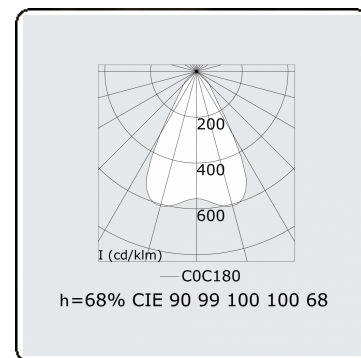

Caractéristiques photométriques

UGR	<19
Code flux CIE	90 99 100 100 68

Dimensions

A	1124 mm
---	---------

Remarques

Luminaire encastré (sans bord) - Direct - LO 400mA - Grille TBL - RAL

ENERGY

A
 Verkrijgbaar op aanvraag.
B
 Disponible sur demande.
C
D
 Available on request.
E
F
 Auf Anfrage.
G