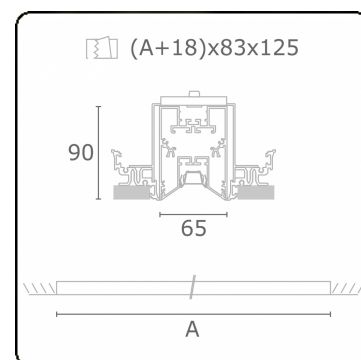

Caractéristiques photométriques

UGR	<19
Code flux CIE	90 99 100 100 68

Dimensions

A	1124 mm
---	---------

Remarques

Luminaire encastré (sans bord) - Direct - LO 400mA - Grille TBL - RAL

ENERGY

A
 Verkrijgbaar op aanvraag.
B
 Disponible sur demande.
C
D
 Available on request.
E
F
 Auf Anfrage.
G